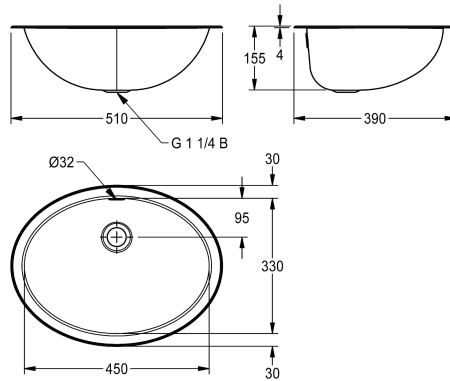

KWC RONDO Waskom

Modell-Linie: **RONDO** | RNDX450-O
Wastafels | Wastafels

KWC-No.

2000056539

Afmetingen 512 x 159 x 392 mm (B x H x D) Oppervlak hoog gepolijst

2000056606

Oppervlak zijdemat

Afwerking kuip

Afmetingen 510 x 155 x 390 mm (B x H x D)
Afmetingen bak 450 x 155 x 330 mm (B x H x D)
Inbouw uitsparing 492 x 372 mm (diameter)
Onderbouw uitsparing 440 x 320 mm (diameter)

Technical Data

| | |
|-----------------------|-----------------|
| Kuippositie | Centraal |
| Kuip - kuip diepte | 155 mm |
| Afwerking kuip | Zijdeglans |
| Kuip - diepte | 330 mm |
| Kuipvorm | Ovaal |
| Kuip - breedte | 450 mm |
| Kleur | Geen kleur |
| Materiaal | Roestvrij staal |
| Materiaalcode | 1.4301 |
| Materiaaldikte | 1 mm |
| Totale diepte | 390 mm |
| Totale hoogte | 155 mm |
| Totale breedte | 510 mm |
| Overloop | Ja |
| Opstaande achterkant | Neen |
| inclusief sifon | Neen |
| Spatplaat | Neen |
| Oppervlakafwerking | Zijdeglans |
| Kraanvlak | Neen |
| Type montage | Inbouw |
| Positie afvoeropening | Midden achter |
| Lengte uitloop | 131 mm |
| afvoer kit inbegrepen | Neen |

| | |
|-----------------------|-----------------|
| Kuippositie | Centraal |
| Kuip - kuip diepte | 155 mm |
| Afwerking kuip | Zijdeglans |
| Kuip - diepte | 330 mm |
| Kuipvorm | Ovaal |
| Kuip - breedte | 450 mm |
| Kleur | Geen kleur |
| Materiaal | Roestvrij staal |
| Materiaalcode | 1.4301 |
| Materiaaldikte | 1 mm |
| Totale diepte | 390 mm |
| Totale hoogte | 155 mm |
| Totale breedte | 510 mm |
| Overloop | Ja |
| Opstaande achterkant | Neen |
| inclusief sifon | Neen |
| Spatplaat | Neen |
| Oppervlakafwerking | Zijdeglans |
| Kraanvlak | Neen |
| Type montage | Inbouw |
| Positie afvoeropening | Midden achter |
| Lengte uitloop | 131 mm |
| afvoer kit inbegrepen | Neen |