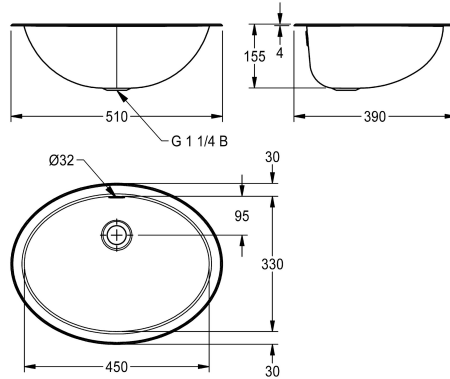

KWC RONDO

Umywalka wpuszczana w blat lub podblatowa

Modell-Linie: RONDO | RNDX450-O

Umywalki | Umywalki pojedyncze

KWC-No.

2000056539

Wymiary 512 x 159 x 392 mm (szer. x wys. x głęb.) Powierzchnia na wysoki połysk

2000056606

Powierzchnia jedwabście matowa

Wykończenie powierzchni miski

O wysokim połysku

Matowe

Owalna umywalka wbudowywana w blat lub podbudowywana do blatu. Stal szlachetna, powierzchnie wewnętrzne i zewnętrzne polerowane na wysoki połysk lub szczerkowane matowe, grubość materiału 1,0 mm. Przelew i zestaw odpływowo-przelewowy G 1 1/4 B. W komplecie: uchwyty ze stali szlachetnej niezbędne do montażu podbudowywanego. Bez sitka płaskiego i zatyczkowego.

Wymiary 510 x 155 x 390 mm (S x W x G)
Wymiary niecki 450 x 155 x 330 mm (S x W x G)
Montaż od wierzchu szablon - średnica 492 x 372 mm
Montaż od spodu szablon - średnica 440 x 320 mm

Powierzchnia szlifowana matowa

390 mm

155 mm

510 mm

Tak

Nie

Nie

Nie

Matowe