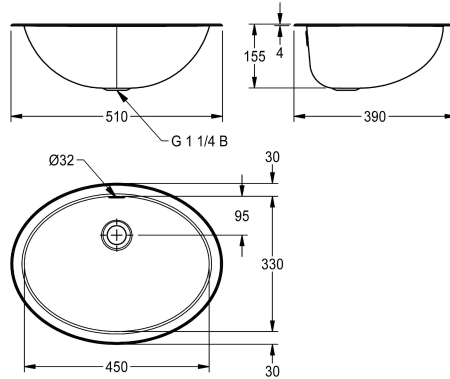

KWC RONDO Runt tvättställ

Modell-Linie: **RONDO | RNDX450-O**
Tvättställ | Tvättställ

KWC-No.

2000056539

Yta högglanspolerad

2000056606

Surface satin-finished

Skål finish

Högglanspolerad

Satin yta

Runt tvättställ som kan fällas in eller undermonteras, rostfritt stål, godstjocklek 1 mm, med bräddavlopp, inkl. 5/4" bräddavloppssats utan vattenlås, levereras med rostfria fästen för undermontage.
Mått 510 x 155 x 390 mm (B x H x D)

Skålmått 450 x 155 x 330 mm (B x H x D)
Ursågsdiameter för ovanmontage 492 x 372 mm
Hål för undermontage 440 x 320 mm
Satin yta

Technical Data

skål placering
Skål.- skål djup
Skål finish
Skål - djup
Skål form
Skål - vidd
Färg
Material
Materialkod
Material tjocklek
Övergripande djup
Total höjd
Total bredd
Bräddavlopp
Bakre stående
vattenlås ingår
Utslagsback
Ytfinish
Kran hylla
Typ av montering
Avfalls håls placering
Avfalls håls beräkning
avfallsbehållare ingår

Mitten
155 mm
Satin yta
330 mm
Oval
450 mm
Ingen färg
Rostfritt stål
1.4301
1 mm
390 mm
155 mm
510 mm
Ja
Nej
Nej
Nej
Satin yta
Nej
Inbyggd montering
Bakre mitten
131 mm
Nej