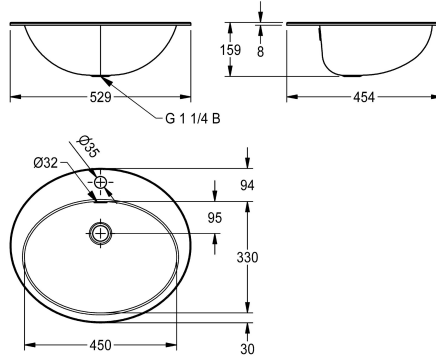

KWC RONDO

Lavabo

Modell-Linie: RONDO | RNDH451-O

Lavabos | Lavabos

KWC-No.

2000056717

Dimensions 531 x 159 x 456 mm (L x H x P) Surface polie brillant

2000056719

Surface satinée

finition du bac

Poli

Finition satinée

Vasque ronde en inox de 450 x 330 mm de diamètre, à encastrer par dessus ou par dessous, épaisseur du matériau de 1 mm, avec trop-plein et plage de robinetterie, perçage de robinetterie de 35 mm, kit trop-plein 5/4" sans bonde inclus. Crochets en inox pour encastrement par dessous fournis.

Surface polie

Dimensions 529 x 159 x 454 mm (L x H x P)

Dimensions de la vasque 450 x 159 x 330 mm (L x H x P)

Diamètre découpe pour encastrement par dessus 511 x 436 mm

Diamètre découpe pour encastrement par dessous 440 x 320 mm

Au milieu

159 mm

Poli

330 mm

Ovale

450 mm

Pas de couleur

Acier inoxydable