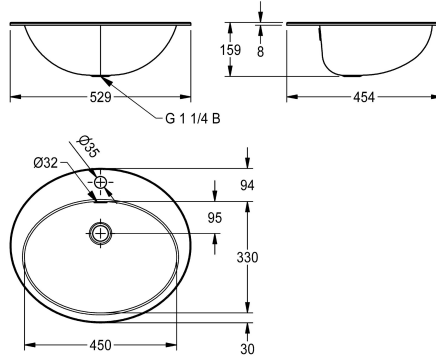

KWC RONDO

Vasca ovale

Modell-Linie: RONDO | RNDH451-O

Lavabi | Lavabi

KWC-No.

2000056717

Dimensioni 531 x 159 x 456 mm (L x A x P), finitura lucidata a specchio

2000056719

Finitura satinata

Finitura vasca

Lucidatura a specchio

Finitura satinata

Vasca ovale ad incasso da sopra o sotto piano, in acciaio inox 18/10, con piano e foro per rubinetteria, superfici interne ed esterne lucidate a specchio, spessore: 1 mm. Vasca da 450 x 330 mm, con troppopieno. Scarico 1" 1/4, piletta di scarico esclusa. Inclusi ganci di fissaggio in acciaio inox.

Superficie lucidata a specchio
Dimensioni 529 x 159 x 454 mm (L x A x P)
Dimensioni lavabo 450 x 159 x 330 mm (L x A x P)

Dati tecnici

Posizione bacino
Altezza vasca
Finitura vasca
Profondità orizzontale della vasca
Forma della vasca
Larghezza vasca
Colore
Materiale
Codice materiale
Spessore del materiale
Profondità totale
Altezza totale
Larghezza complessiva
Troppo pieno
Altezza alzatina
sifone incluso
Paraspruzzi
Finitura della superficie
Quantità fori rubinetteria
Diametro foro rubinetto
Posizione foro rubinetto
Piano rubinetteria
Tipo di montaggio

Centro
159 mm
Lucidatura a specchio
330 mm
Ovale
450 mm
Senza colore
Acciaio inox
1.4301
1 mm
454 mm
159 mm
529 mm
Si
No
No
No
Lucidatura a specchio
1
35 mm
In mezzo
Si
Montaggio ad incasso

KWC RONDO

Vasca ovale