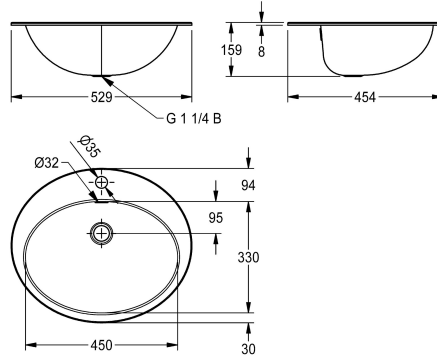

### KWC-No.

**2000056717**

Afmetingen 531 x 159 x 456 mm (B x H x D) Oppervlak hoog gepolijst

**2000056719**

Oppervlak zijdemat

Inbouw uitsparing 511 x 436 mm (B x D)  
Onderbouw uitsparing 440 x 320 mm (B x D)  
Afmetingen 529 x 159 x 454 mm (B x H x D)  
Afmetingen kom 450 x 159 x 330 mm (B x H x D)

### Technical Data

Kuippositie	Centraal
Kuip - kuip diepte	159 mm
Afwerking kuip	Hoogglans
Kuip - diepte	330 mm
Kuipvorm	Ovaal
Kuip - breedte	450 mm
Kleur	Geen kleur
Materiaal	Roestvrij staal
Materiaalcode	1.4301
Materiaaldikte	1 mm
Totale diepte	454 mm
Totale hoogte	159 mm
Totale breedte	529 mm
Overloop	Ja
Opstaande achterkant	Neen
inclusief sifon	Neen
Spatplaat	Neen
Oppervlakafwerking	Hoogglans
Aantal kraangaten	1
Kraangat diameter	35 mm
Kraangatpositie	Midden
Kraanvlak	Ja
Type montage	Inbouw

Kuippositie	Centraal
Kuip - kuip diepte	159 mm
Afwerking kuip	Hoogglans
Kuip - diepte	330 mm
Kuipvorm	Ovaal
Kuip - breedte	450 mm
Kleur	Geen kleur
Materiaal	Roestvrij staal
Materiaalcode	1.4301
Materiaaldikte	1 mm
Totale diepte	454 mm
Totale hoogte	159 mm
Totale breedte	529 mm
Overloop	Ja
Opstaande achterkant	Neen
inclusief sifon	Neen
Spatplaat	Neen
Oppervlakafwerking	Hoogglans
Aantal kraangaten	1
Kraangat diameter	35 mm
Kraangatpositie	Midden
Kraanvlak	Ja
Type montage	Inbouw