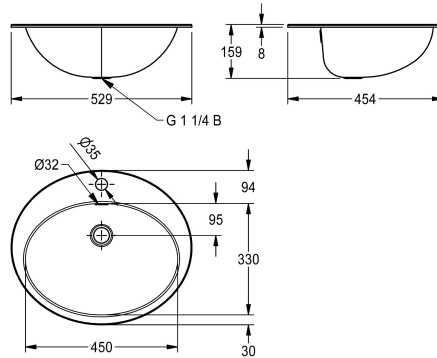

KWC RONDO Ovala tvättställ

Modell-Linie: **RONDO | RNDH451-O**
Tvättställ | Tvättställ

KWC-No.

2000056717

Högglanspolerad yta

2000056719

Satin yta

Skål finish

Högglanspolerad

Satin yta

Runt tvättställ som kan fällas in eller undermonteras, rostfritt stål, godstjocklek 1 mm, med bräddavlopp, och avsats för blandare inkl. blandarhål 35mm, inkl. 5/4" bräddavloppssats utan vattenlös, levereras med rostfria fästen för undermontage.

Högglanspolerad yta
Mått 529 x 159 x 454 mm (B x H x D)
Skålmått 450 x 159 x 330 mm (B x H x D)
Ursågsdiameter för ovanmontage 511 x 436 mm
Hål för undermontage 440 x 320 mm

Technical Data

Skål placering

Skål - skål djup

Skål finish

Skål - djup

Skål form

Skål - vidd

Färg

Material

Materialkod

Material tjocklek

Övergripande djup

Total höjd

Total bredd

Bräddavlopp

Bakre stående

vattenlös ingår

Utslagsback

Ytfinish

Antal kranhåll

Kranhållsdiameter

Kranhållsplacering

Kran hylla

Typ av montering

Mitten

159 mm

Högglanspolerad

330 mm

Oval

450 mm

Ingen färg

Rostfritt stål

1.4301

1 mm

454 mm

159 mm

529 mm

Ja

Nej

Nej

Nej

Högglanspolerad

1

35 mm

Mitten

Ja

Inbyggd montering