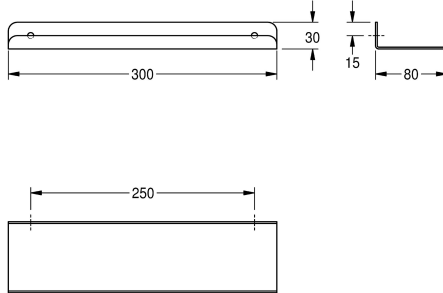

#### KWC-No.

**2000056718**

Longitud 300 mm

**2000102702**

Longitud 500 mm

**2000090054**

Longitud 600 mm

#### Anchura total

300 mm

500 mm

600 mm

Estante para montaje a pared, acero inoxidable, acabado satinado, espesor del material de 2 mm, bordes redondeados, reborde de protección al frente. Incluye tornillos de cruceta de acero

oxidable y tacos.

Dimensiones 300 x 30 x 80 mm (L x A x P)

80 mm

Altura

30 mm

Anchura total

300 mm

Acabado de superficie

Acabado satinado

Tipo de fijación