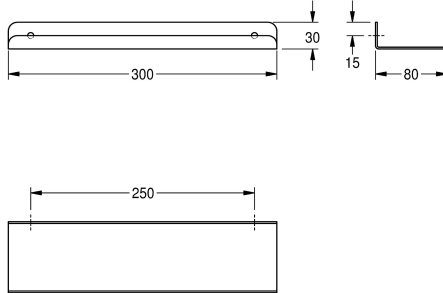

KWC HEAVY-DUTY

Hylly

Modell-Linie: HEAVYDUTY | AL300HD
Saniteettivarusteet julkisiin tiloihin | Hyllyt

KWC-No.

2000056718

Satiinipinta

2000102702

Leveys 500 mm

2000090054

Leveys 600 mm

Kokonaisleveys

300 mm

500 mm

600 mm

Seinälle kiinnitettävä hylly, ruostumatonta terästä, satiinipinta, materiaalin vahvuus 2 mm, pyöristetyt kulmat, suoja-reuna edessä, sis. Kiinnitystarvikkeet. Pituus 300 mm

Mitat 300 x 30 x 80 mm (L x K x S)

Tekniset tiedot

Materiaali

Ruostumatonta teräs

Rst teräslaji

1.4301

Materiaalin vahvuus

2 mm

Kokonaissyvyys

80 mm

Kokonaiskorkeus

30 mm

Kokonaisleveys

300 mm

Pinnan viimeistely

Satiinipintainen