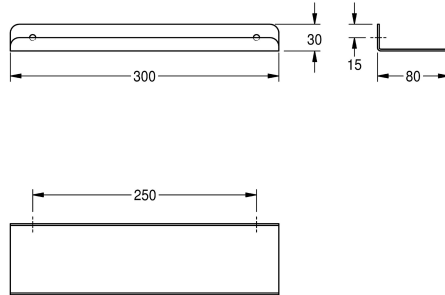

KWC HEAVY-DUTY Tablette

Modell-Linie: HEAVYDUTY | AL300HD
Accessoires | Tablettes

KWC-No.

2000056718

Tablette, dimensions 300 x 30 x 80 mm (L x H x P)

2000102702

Longueur 500 mm

2000090054

Longueur 600 mm

Largeur totale

300 mm

500 mm

600 mm

Tablette pour montage mural en inox, finition satinée, épaisseur du matériau 2 mm, bords arrondis, bord de protection à l'avant. Vis cruciformes en inox et chevilles fournies.

Dimensions 300 x 30 x 80 mm (L x H x P)

Données techniques

Matière	Acier inoxydable
Code du matériel	1.4301
Épaisseur de matière	2 mm
Profondeur totale	80 mm
Hauteur totale	30 mm
Largeur totale	300 mm
Finition de surface	Finition satinée
Type de fixation	Fixation
Type de montage	Montage mural