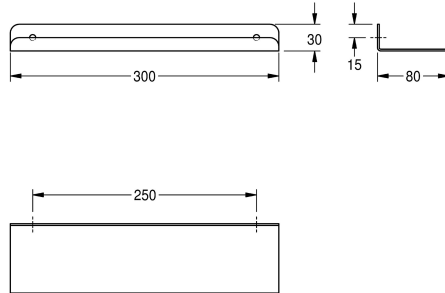

### KWC-No.

**2000056718**

Tablette, dimensions 300 x 30 x 80 mm (L x H x P)

**2000102702**

Longueur 500 mm

**2000090054**

Longueur 600 mm

### Largeur totale

300 mm

500 mm

600 mm

Tablette pour montage mural en inox, finition satinée, épaisseur du matériau 2 mm, bords arrondis, bord de protection à l'avant. Vis cruciformes en inox et chevilles fournies.

Dimensions 300 x 30 x 80 mm (L x H x P)

### Données techniques

Matière	Acier inoxydable
Code du matériel	1.4301
Épaisseur de matière	2 mm
Profondeur totale	80 mm
Hauteur totale	30 mm
Largeur totale	300 mm
Finition de surface	Finition satinée
Type de fixation	Fixation
Type de montage	Montage mural
teamNumber	0