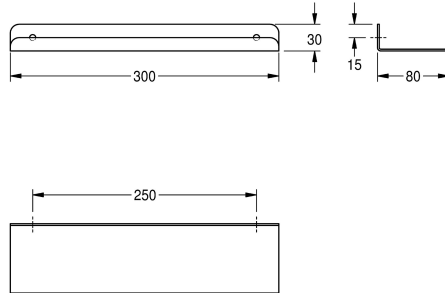

KWC HEAVY-DUTY

Mensola

Modell-Linie: HEAVYDUTY | AL300HD

Accessori | Mensole

KWC-No.

2000056718

Mensola, dimensioni 300 x 30 x 80 mm (L x A x P)

2000102702

Lunghezza 500 mm

2000090054

Lunghezza 600 mm

Larghezza complessiva

300 mm

500 mm

600 mm

Mensola antivandalo per installazione a parete, in acciaio inox 18/10 con superficie satinata, spessore 2 mm, bordi curvi, protezione dei bordi sulla parte anteriore, viti e tasselli in acciaio inox

compresi.

Dimensioni 300 x 30 x 80 mm (L x A x P)

Dati tecnici

| | |
|---------------------------|------------------------|
| Materiale | Acciaio inox |
| Codice materiale | 1.4301 |
| Spessore del materiale | 2 mm |
| Profondità totale | 80 mm |
| Altezza totale | 30 mm |
| Larghezza complessiva | 300 mm |
| Finitura della superficie | Finitura satinata |
| Tipo di fissaggio | Vite |
| Tipo di montaggio | Installazione a parete |