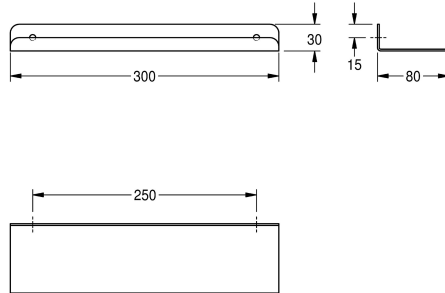

#### KWC-No.

**2000056718**

Półka, wymiary 300 x 30 x 80 mm (szer. x wys. x głęb.)

**2000102702**

Szerokość 500 mm

**2000090054**

Szerokość 600 mm

#### Łączna szerokość

300 mm

500 mm

600 mm

Półka. Montaż na ścianie. Stal szlachetna, powierzchnia szlifowana matowa, grubość materiału 2 mm. Zaokrąglone krawędzie. Krawędź zabezpieczająca przedmioty przed spadkiem. V

komplecie: wkręty z rowkiem krzyżowym i kołki rozporowe.

Wymiary (szer. x wys. x głęb.): 300 x 30 x 80 mm

#### Dane techniczne

Materiał	Stal szlachetna
Kod materiałowy	1.4301
Grubość materiału	2 mm
Łączna głębokość	80 mm
Łączna wysokość	30 mm
Łączna szerokość	300 mm
Wykończenie powierzchni	Matowe
Rodzaj mocowania	Przykręcony
Rodzaj montażu	Montaż naścienny