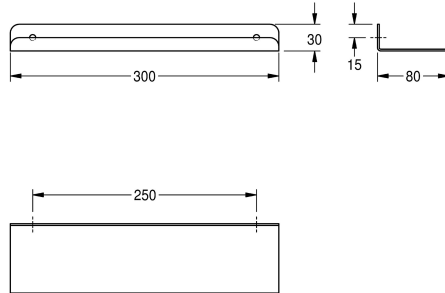

KWC HEAVY-DUTY

Hylla

Modell-Linie: HEAVYDUTY | AL300HD

Sanitetsutrustning | Hyllor

KWC-No.

2000056718

Shelf, dimensions 300 x 30 x 80 mm (W x H x D)

2000102702

Width 500 mm

2000090054

Width 600 mm

Total bredd

300 mm

500 mm

600 mm

Hylla för väggmontering, rostfritt stål, borstad yta, materialtjocklek 2 mm, rundade kanter, skyddande kant på framsidan. Inklusive rostfria krysspårsskruvar och pluggar.

Längd 300 mm

Technical Data

Material	Rostfritt stål
Materialkod	1.4301
Material tjocklek	2 mm
Övergripande djup	80 mm
Total höjd	30 mm
Total bredd	300 mm
Ytfinish	Satin yta
Typ av fixering	Skruv
Typ av montering	Väggmontering