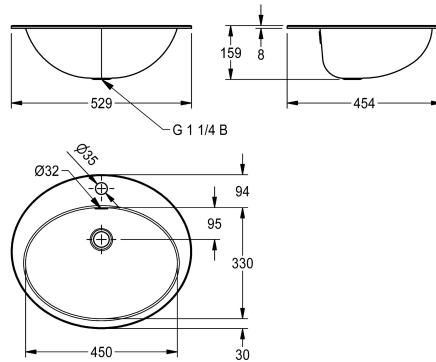

KWC RONDO Oválné umyvadlo

Modell-Linie: **RONDO | RNDX451-O**
Umyvadla | Umyvadla

KWC-No.

2000056717

povrch leštěný do vysokého lesku

2000056719

povrch hedvábně matný

Kulaté zapuštěné koupelnové umyvadlo, montáž zeshora i zesponu, nerezová ocel, tloušťka materiálu 1 mm, s přepadem a plochou na stojánkovou baterii a otvoru o průměru 35 mm, včetně přepadové sady 5/4" bez odtokového ventilu, závěsy z nerezové oceli pro montáž zesponu součástí

Celková délka umyvadla

vysoký lesk

hedvábně matný

balení.

Povrch jemný matový
Rozměry 529 x 159 x 454 mm (š x v x h)
Rozměry vnitřního dílu 450 x 159 x 330 mm (š x v x h)
Montáž shora výřez p 511 x 436 mm
Montáž zdola výřez p 440 x 320 mm

Technické údaje

Typ umyvadla
Umístění umyvadla
Umyvadlo - výška
Celková délka umyvadla
Umyvadlo - hloubka
Tvar umyvadla
Umyvadlo - šířka
Barva
Materiál
Kód materiálu
Tloušťka materiálu
Celková hloubka
Celková výška
Celková šířka
Přepad
Zadní lišta
Včetně sifonu
Zadní stěna
Povrch
Počet otvorů pro baterie
Otvor pro závit
Otvor pro baterii

koupelnové umyvadlo
středový
159 mm
hedvábně matný
330 mm
ovál
450 mm
bezbarvý
ušlechtilá ocel
1.4301
1 mm
454 mm
159 mm
529 mm
ano
Ne
Ne
Ne
hedvábně matný
1
35 mm
střední

KWC RONDO Oválné umyvadlo

Modell-Linie: RONDO | RNDX451-O
Umyvadla | Umyvadla