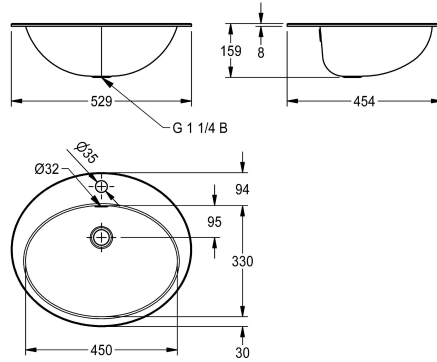

KWC RONDO

Einlege- und Unterbaubecken oval

Modell-Linie: RONDO | RNDX451-O

Waschtische & Waschrinnen | Waschtische

KWC-Nr.

2000056717

Abmessungen 531 x 159 x 456 mm (B x H x T) Oberfläche hochglanzpoliert

2000056719

Abmessungen 529 x 159 x 454 mm (B x H x T)
 Beckenabmessungen 450 x 159 x 330 mm (B x H x T)
 Einbau von oben Ausschnitt 511 x 436 mm (B x T)
 Einbau von unten Ausschnitt 440 x 320 mm (B x T)

Technische Daten

Waschbecken
mittig
159 mm
seidenmatt
330 mm
oval
450 mm
keine Farbe
Edelstahl
1.4301 Chromnickelstahl V2A
1 mm
454 mm
159 mm
529 mm
ja
nein
nein
nein
seidenmatt
1
35 mm
Mitte

KWC RONDO

Einlege- und Unterbaubecken oval

Modell-Linie: RONDO | RNDX451-O

Waschtische & Waschrinnen | Waschtische

Armaturenbank	ja
Art der Montage	Einlegemontage
Position Ablauf	mittig hinten
Ausladung Ablauf	231 mm
Ablaufgarnitur inklusive	nein
Durchmesser Ablaufbohrung	DN 32
Abwurfhülse inklusive	nein
teamNumber	233016