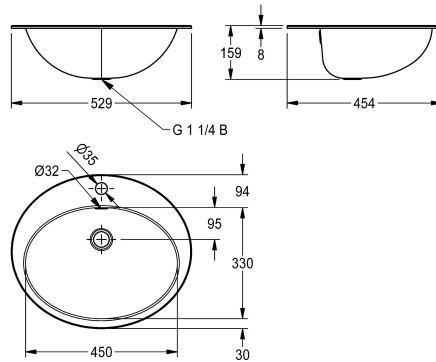

## KWC RONDO

#### KWC-Nr.

**2000056717**

Abmessungen 531 x 159 x 456 mm (B x H x T) Oberfläche hochglanzpoliert

**2000056719**

Oberfläche seidenmatt

Abmessungen 529 x 159 x 454 mm (B x H x T)  
 Beckenabmessungen 450 x 159 x 330 mm (B x H x T)  
 Einbau von oben Ausschnitt 511 x 436 mm (B x T)  
 Einbau von unten Ausschnitt 440 x 320 mm (B x T)

Waschbecken
mittig
159 mm
seidenmatt
330 mm
oval
450 mm
keine Farbe
Edelstahl
1.4301 Chromnickelstahl V2A
1 mm
454 mm
159 mm
529 mm
ja
nein
nein
nein
seidenmatt
1
35 mm
Mitte