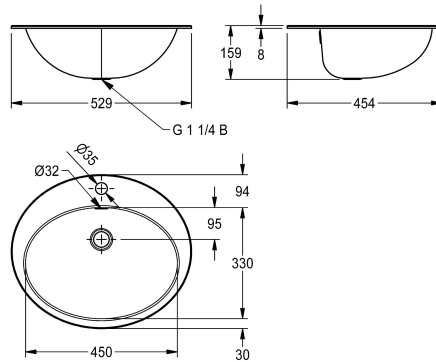

### KWC-No.

**2000056717**

Dimensions 531 x 159 x 456 mm (L x H x P) Surface polie brillant

**2000056719**

Surface satinée

### finition du bac

Poli

Finition satinée

Vasque ovale. A encastrer par dessus ou par dessous. En inox. Surfaces intérieure et extérieure brillantes, polies miroir. Epaisseur du matériau de 1 mm. Avec trop-plein. Vidage en 5/4", bonde non incluse. Crochets en inox pour encastrement par dessous inclus.

Finition satinée

Dimensions 529 x 159 x 454 mm (L x H x P)

Dimensions de la vasque 450 x 159 x 330 mm (L x H x P)

Diamètre découpe pour encastrement par dessus 511 x 436 mm

Diamètre découpe pour encastrement par dessous 440 x 320 mm

Lavabo de coiffeuse

Au milieu

159 mm

Finition satinée

330 mm

Ovale

450 mm

Pas de couleur