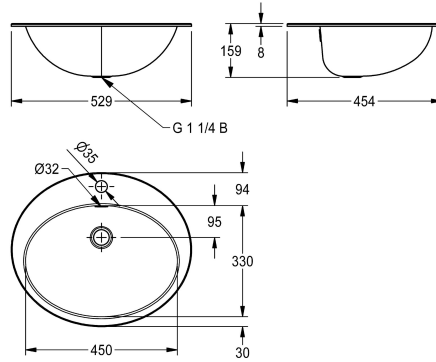

KWC RONDO

Vasque ovale à encastrer par dessus et par dessous

Modell-Linie: RONDO | RNDX451-O

Lavabos | Lavabos

KWC-No.

2000056717

Dimensions 531 x 159 x 456 mm (L x H x P) Surface polie brillant

2000056719

Surface satinée

finition du bac

Poli

Finition satinée

Vasque ovale. A encastrer par dessus ou par dessous. En inox. Surfaces intérieure et extérieure brillantes, polies miroir. Epaisseur du matériau de 1 mm. Avec trop-plein. Vidage en 5/4", bonde non incluse. Crochets en inox pour encastrement par dessous inclus.

Finition satinée
Dimensions 529 x 159 x 454 mm (L x H x P)
Dimensions de la vasque 450 x 159 x 330 mm (L x H x P)
Diamètre découpe pour encastrement par dessus 511 x 436 mm
Diamètre découpe pour encastrement par dessous 440 x 320 mm

Lavabo de coiffeuse
Au milieu
159 mm
Finition satinée
330 mm
Ovale
450 mm
Pas de couleur
Acier inoxydable
1.4301
1 mm
454 mm
159 mm
529 mm
Oui
Non
Non
Non
Finition satinée
1
35 mm
Milieu
Oui

KWC RONDO

Vasque ovale à encastrer par dessus et par dessous