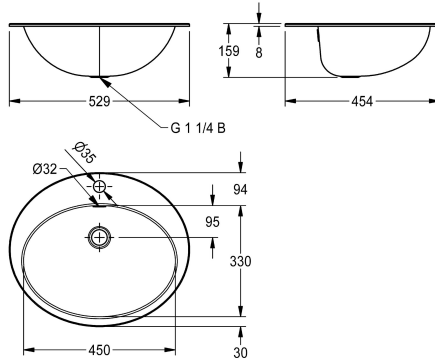

KWC RONDO

Vasca a incasso e sotto piano ovale

Modell-Linie: RONDO | RNDX451-O

Lavabi | Lavabi

KWC-No.

2000056717

Dimensioni 531 x 159 x 456 mm (L x A x P), finitura lucidata a specchio

2000056719

Finitura satinata

Finitura vasca

Lucidatura a specchio

Finitura satinata

Vasca ovale ad incasso da sopra o sotto piano, in acciaio inox 18/10, con piano e foro per rubinetteria, superfici interne ed esterne lucidate a specchio, spessore: 1 mm. Con troppopieno. Scarico 1"1/4, piletta di scarico esclusa. Inclusi ganci di fissaggio in acciaio inox.

Superficie satinata

Dimensioni 529 x 159 x 454 mm (L x A x P)

Dimensioni lavabo 450 x 159 x 330 mm (L x A x P)

Dati tecnici

Tipo vasca
Posizione bacino
Altezza vasca
Finitura vasca
Profondità orizzontale della vasca
Forma della vasca
Larghezza vasca
Colore
Materiale
Codice materiale
Spessore del materiale
Profondità totale
Altezza totale
Larghezza complessiva
Troppo pieno
Altezza alzatina
sifone incluso
Paraspruzzi
Finitura della superficie
Quantità fori rubinetteria
Diametro foro rubinetto
Posizione foro rubinetto
Piano rubinetteria

Lavabo
Centro
159 mm
Finitura satinata
330 mm
Ovale
450 mm
Senza colore
Acciaio inox
1.4301
1 mm
454 mm
159 mm
529 mm
Si
No
No
No
Finitura satinata
1
35 mm
In mezzo
Si

KWC RONDO

Vasca a incasso e sotto piano ovale