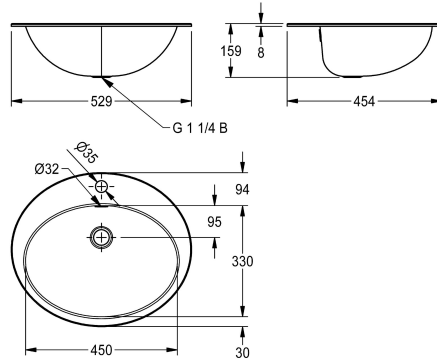

### KWC-No.

**2000056717**

Dimensioni 531 x 159 x 456 mm (L x A x P), finitura lucidata a specchio

**2000056719**

Finitura satinata

### Finitura vasca

Lucidatura a specchio

Finitura satinata

Vasca ovale ad incasso da sopra o sotto piano, in acciaio inox 18/10, con piano e foro per rubinetteria, superfici interne ed esterne lucidate a specchio, spessore: 1 mm. Con troppopieno. Scarico 1"1/4, piletta di scarico esclusa. Inclusi ganci di fissaggio in acciaio inox.

Superficie satinata

Dimensioni 529 x 159 x 454 mm (L x A x P)

Dimensioni lavabo 450 x 159 x 330 mm (L x A x P)

### Dati tecnici

Tipo vasca
Posizione bacino
Altezza vasca
Finitura vasca
Profondità orizzontale della vasca
Forma della vasca
Larghezza vasca
Colore
Materiale
Codice materiale
Spessore del materiale
Profondità totale
Altezza totale
Larghezza complessiva
Troppo pieno
Altezza alzatina
sifone incluso
Paraspruzzi
Finitura della superficie
Quantità fori rubinetteria
Diametro foro rubinetto
Posizione foro rubinetto
Piano rubinetteria