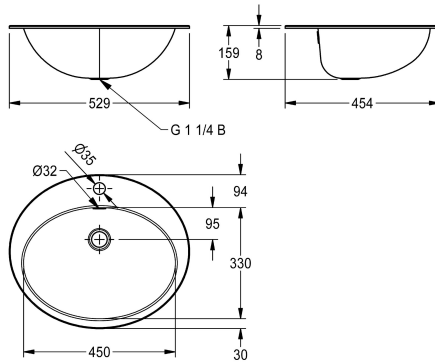

KWC RONDO Ovala tvättställ

Modell-Linie: **RONDO** | RNDX451-O
Tvättställ | Tvättställ

KWC-No.

2000056717

Högglanspolerad yta

2000056719

Satin yta

Skål finish

Högglanspolerad

Satin yta

Runt tvättställ som kan fällas in eller undermonteras, rostfritt stål, godstjocklek 1 mm, med bräddavlopp, och avsats för blandare inkl. blandarhål 35mm, inkl. 5/4" bräddavloppssats utan vattenlös, levereras med rostfria fästen för undermontage.
Mått 529 x 159 x 454 mm (B x H x D)

Skålmått 450 x 159 x 330 mm (B x H x D)
Ursågsdiameter för ovanmontage 511 x 436 mm
Hål för undermontage 440 x 320 mm
Satin yta

Technical Data

Typ av skål

skål placering

Skål - skål djup

Skål finish

Skål - djup

Skål form

Skål - vidd

Färg

Material

Materialkod

Material tjocklek

Övergripande djup

Total höjd

Total bredd

Bräddavlopp

Bakre stående

vattenlös ingår

Utslagsback

Ytfinish

Antal kranhåll

Kranhållsdiameter

Kranhållsplacering

Kran hylla

Tom skål

Mitten

159 mm

Satin yta

330 mm

Oval

450 mm

Ingen färg

Rostfritt stål

1.4301

1 mm

454 mm

159 mm

529 mm

Ja

Nej

Nej

Nej

Satin yta

1

35 mm

Mitten

Ja