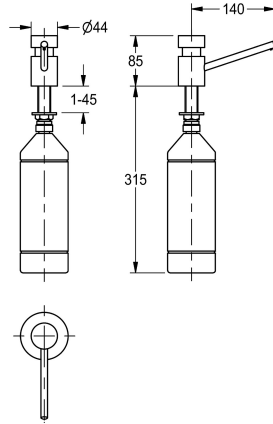

KWC Tischseifenspender

Modell-Linie: ACCESSOIRES | SD80
Accessories | Seifenspender

KWC-Nr.

2000056721

Abmessungen 44 x 85 x 162 mm (B x H x T)

Tischseifenspender, für Waschtischeinbau mit maximaler Stärke von 45 mm, Messing verchromt, Oberfläche hochglanzpoliert, Bohrungsdurchmesser 22 mm, Anschlussgewinde G 1/2 B, Gehäuselänge 85 mm, Auslauf nicht schwenkbar, Auslauflänge 140 mm, geeignet für Flüssigseife und Lotionen, 1-Liter-

Nachfüllflasche mit Membrane für Druckausgleich, von oben befüllbar.

Abmessungen 44 x 400 x 162 mm (B x H x T)

Technische Daten

Füllmenge	1,000
Füllmenge ME	ml
Schloss	kein Schloss
Material	Messing
Gesamttiefe	162 mm
Gesamthöhe	400 mm
Gesamtbreite	44 mm
Oberflächenbehandlung	verchromt
Art des Verbrauchsmaterials	Flüssigseife
Art der Befestigung	geschraubt
Art der Montage	Unterplattenmontage
Art der Bedienung	manueller Betrieb
Typ des Seifentanks/-pumpe	integrierter, nachfüllbarer Ta
IgPosNumber	63FG58A

Verbrauchsmaterial

KWC

Tischseifenspender

Modell-Linie: ACCESSOIRES | SD80
Accessories | Seifenspender

Flüssigseife

2030058103
SO1LP

Flüssigseife 10L

2000057168
SO10L
