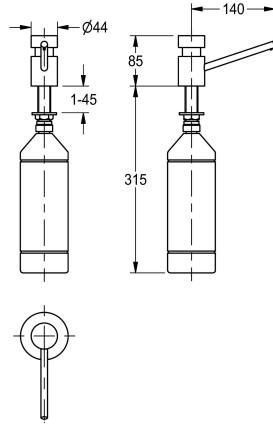

KWC

Distributeur de savon sur plan

Modell-Linie: ACCESSOIRES | SD80
Accessoires | Distributeurs de savon

KWC-No.

2000056721

Dimensions 44 x 85 x 162 mm (L x H x P)

Distributeur de savon pour montage sur plan de travail d'une épaisseur max. de 45 mm, en laiton chromé poli, perçage de 22 mm à prévoir, filetage de 1/2", bec déverseur de 142 mm non orientable, convient pour du savon ou de la lotion liquide, avec réservoir d'un litre avec membrane pour un équilibrage de pression. Remplissage

par le dessus.

Avec longueur standard du corps (85 mm)
Dimensions 44 x 400 x 162 mm (L x H x P)

Données techniques

Quantité de remplissage	1,000
Quantité de remplissage uom	ml
Serrure	NO-LOCK
Matière	Laiton
Profondeur totale	162 mm
Hauteur totale	400 mm
Largeur totale	44 mm
Finition de surface	Chromé
Type de consommable	Savon liquide
Type de fixation	Fixation
Type de montage	Montage en comptoir
Type d'opération	Opération manuelle
Type de réservoir de savon	Réservoir rechargeable intégrée

Consommables

KWC

Distributeur de savon sur plan

Modell-Linie: ACCESSOIRES | SD80
Accessoires | Distributeurs de savon

Savon liquide

2030058103
SO1LP

Savon liquide

2000057168
SO10L
