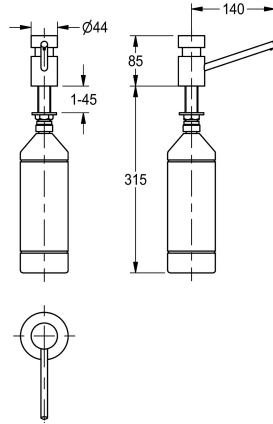

#### KWC-No.

**2000056721**

Dimensioni 44 x 85 x 162 mm (L x A x P)

Distributore di sapone liquido per fissaggio su piano. In ottone cromato, superficie lucida. Diametro del foro per l'installazione: 22 mm. Filetto 1/2". Beccuccio 140 mm non estraibile. Adatto a sapone liquido o lozioni. Serbatoio da 1 litro, con membrana per equilibrio

pressione. Riempimento dalla parte superiore.

Con corpo di lunghezza standard (85 mm)  
Dimensioni 44 x 400 x 162 mm (L x A x P)

#### Dati tecnici

Capacità	1,000
Capacità uom	ml
Serratura	NO-LOCK
Materiale	Ottone
Profondità totale	162 mm
Altezza totale	400 mm
Larghezza complessiva	44 mm
Finitura della superficie	Cromato
Tipo di consumabili	Sapone liquido
Tipo di fissaggio	Vite
Tipo di montaggio	Montaggio sul piano
Funzionamento	Comando manuale
Tipo del contenitore sapone	Serbatoio ricaricabile integrato
teamNumber	572022
sanitasTroeschNumber	4621 131