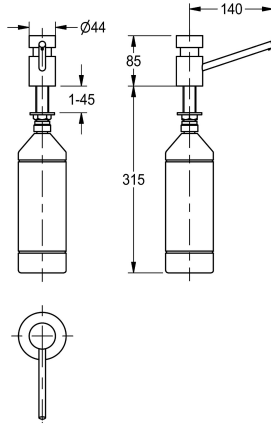

KWC

Zeepdispenser voor wastafel

Modell-Linie: ACCESSOIRES | SD80
Accessoires | Zeepverdelers

KWC-No.

2000056721

Afmetingen 44 x 85 x 162 mm (B x H x D)

Zeepdispenser voor wastafel met max. dikte van 45 mm, hoogglans verchromd messing, boorgat 22 mm diameter, aansluiting 1/2", vaste uitloop met lengte van 140 mm, geschikt voor vloeibare zeep en lotion, navulbaar zeepreservoir van 1 liter,

met membraan voor drukcompensatie, vulling aan bovenzijde.

Met standaard pomplengte (85 mm)
Afmetingen 44 x 400 x 162 mm (B x H x D)

Technical Data

| | |
|---------------------------------|-------------------------------|
| Vulhoeveelheid | 1,000 |
| Vul hoeveelheid verkoopseenheid | ml |
| Slot | NO-LOCK |
| Materiaal | Messing |
| Totale diepte | 162 mm |
| Totale hoogte | 400 mm |
| Totale breedte | 44 mm |
| Oppervlakafwerking | Verchromd |
| Type verbruiksproduct | Vloeibare zeep |
| Type bevestiging | Geschroefd |
| Type montage | Onderbouw |
| Type bediening | Manuele werking |
| Type zeephouder | Geïntegreerde hervulbare tank |

Verbruiksmateriaal

KWC

Zeeppdispenser voor wastafel

Modell-Linie: ACCESSOIRES | SD80
Accessoires | Zeeppverdelers

Vloeibare zeep

2030058103
SO1LP

Vloeibare zeep

2000057168
SO10L
