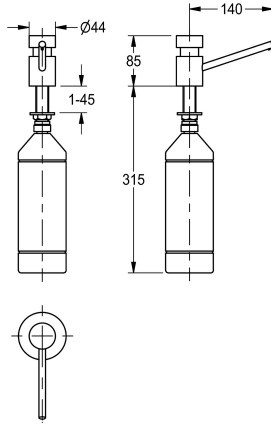

KWC SD80

Tvålbehållare för montering i bänks

Modell-Linie: ACCESSOIRES | SD80

Sanitetsutrustning | Tvålbehållare

KWC-No.

2000056721

Dimensions 44 x 85 x 162 mm (W x H x D)

Tvålbehållare för montering i bänkskivor eller arbetsbänkar med max. 45 mm tjocklek, höglanspolerad kromad mässing, 22 mm hål för montering, 1/2" gänga, fast pip, piplängd 140 mm, lämplig för flytande tvål och lotion, 1 l tvåltank med tryckpress, fylls på från

toppen.

Med standardstomlängd (85 mm)

Technical Data

yllnads kvantitet	1,000
Fyllnads kvantitet mått	ml
Lås	NO-LOCK
Material	Mässing
Övergripande djup	162 mm
Total höjd	400 mm
Total bredd	44 mm
Ytfinish	Förkromad
Typ av förbrukningsmaterial	Flytande tvål
Typ av fixering	Skruv
Typ av montering	Topp monterad räknare
Typ av operation	Manuell operation
Typ av tvålbehållare	Integrerad fåfyllningstank

Förbrukningsmaterial

KWC SD80

Tvålbehållare för montering i bänks

Modell-Linie: ACCESSOIRES | SD80
Sanitetsutrustning | Tvålbehållare

Liquid soap

2030058103
SO1LP

SO10L Flytande tål

2000057168
SO10L
