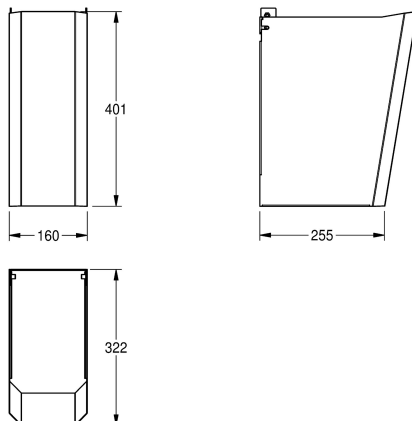

KWC ANIMA Kryt sifonu

Modell-Linie: ANIMA | ANMX210
Umyvadla | Příslušenství Umyvadla

KWC-No.

2000056723

Kryt sifonu, rozměry 160 x 401 x 322 mm (š x v x h)

Kryt sifonu bez zadní stěny, k montáži na stěnu, vhodný pro umyvadla WT 400/500/600 C, z chromniklové oceli, povrch hedvábně matný, tloušťka materiálu 1 mm, kryt dole otevřený.

včetně upevňovacího materiálu a nástěnných lišt.

Rozměry 160 x 401 x 322 mm (š x v x h)