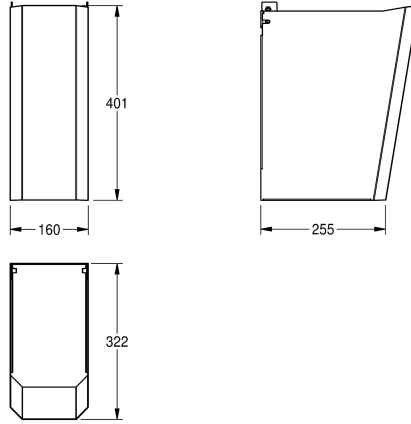

## KWC ANIMA Siphonabdeckung

Modell-Linie: ANIMA | ANMX210  
Waschtische & Waschrinnen | Zubehör Waschtische

### KWC-Nr.

**2000056723**

Siphonabdeckung, Abmessungen 160 x 401 x 322 mm (B x H x T)

Siphonabdeckung, für Wandmontage, Chromnickelstahl,  
Oberfläche seidenmatt, Materialstärke 1,0 mm, als Halbsäule,  
passend zu Einzelwaschtisch WT600C, Abdeckung unten offen,

inklusive Befestigungsmaterial und Wandschienen.

Abmessungen 160 x 401 x 322 mm (B x H x T)