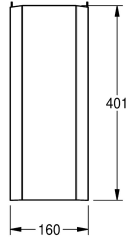

KWC ANIMA Siphonabdeckung

Modell-Linie: ANIMA | ANMX210
Waschtische & Waschrinnen | Zubehör Waschtische

KWC-Nr.

2000056723

Siphonabdeckung, Abmessungen 160 x 401 x 322 mm (B x H x T)

Siphonabdeckung, für Wandmontage, Chromnickelstahl,
Oberfläche seidenmatt, Materialstärke 1,0 mm, als Halbsäule,
passend zu Einzelwaschtisch WT600C, Abdeckung unten offen,

inklusive Befestigungsmaterial und Wandschienen.

Abmessungen 160 x 401 x 322 mm (B x H x T)