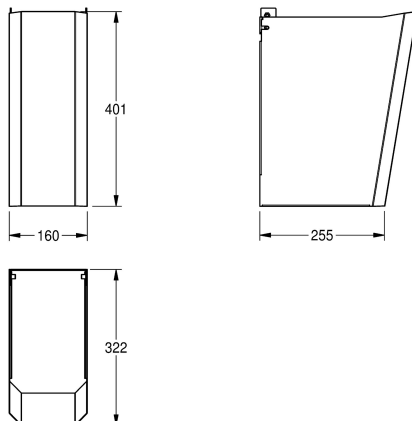

KWC ANIMA Cubresifones

Modell-Linie: ANIMA | ANMX210
Lavabo | Accesorios de Lavabo

KWC-No.

2000056723

Cubresifones, dimensiones 160 x 401 x 322 mm (L x A x P)

Revestimiento embellecedor de sifón para lavabo individual KWC WT600C (semipedestal) para montaje a pared, acero de cromo niquel, acabado satinado, espesor de material 1 mm, tapa abierta

abajo, incluye material de fijación y barras de pared.

Dimensiones 160 x 401 x 325 mm (L x A x P)