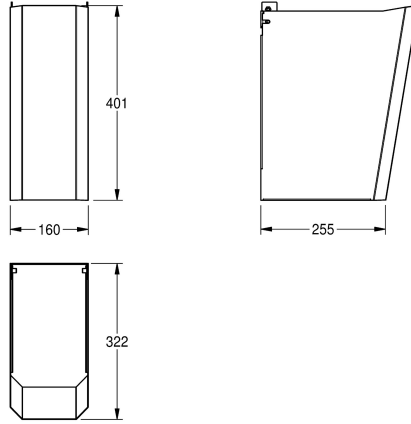

KWC ANIMA Vesilukon peitejalka

Modell-Linie: ANIMA | ANMX210
Pesualtaat | Pesualtaiden täydentävät osat

KWC-No.

2000056723

Cover, dimensions 160 x 401 x 322 mm (W x H x D)

Vesilukon peitejalka pesualtaalle WT600C, ruostumatonta terästä, satiini-pinta, materiaalin vahvuus 1 mm, avoin pohjasta, mukana ruuvit, tartuntaosat ja kannakkeet.

Mitat 160 x 401 x 322 mm (L x K x S)

Tekniset tiedot

IviCode

0