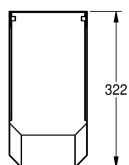

KWC ANIMA Cache-siphon

Modell-Linie: ANIMA | ANMX210
Lavabos | Accessoires lavabos

KWC-No.

2000056723

Cache-siphon, dimensions 160 x 401 x 322 mm (L x H x P)

Cache-siphon mural pour lavabo WT600C en inox, surface satinée, épaisseur du matériau de 1 mm, non fermé en bas. Vis, chevilles et fixations fournies.

Dimensions 160 x 401 x 325 mm (L x H x P)