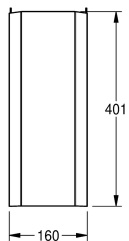

KWC ANIMA Cache-siphon

Modell-Linie: ANIMA | ANMX210
Lavabos | Accessoires lavabos

KWC-No.

2000056723

Cache-siphon, dimensions 160 x 401 x 322 mm (L x H x P)

Cache-siphon mural pour lavabo WT600C en inox, surface satinée, épaisseur du matériau de 1 mm, non fermé en bas. Vis, chevilles et fixations fournies.

Dimensions 160 x 401 x 325 mm (L x H x P)