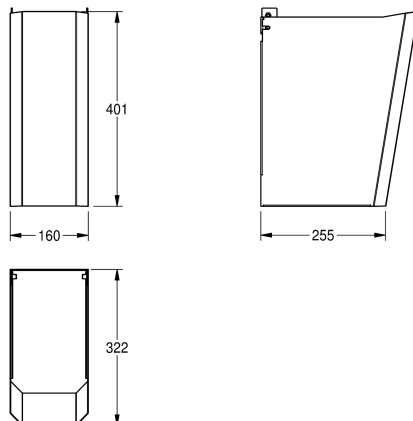

KWC ANIMA Sifonzuil

Modell-Linie: ANIMA | ANMX210
Wastafels | Toebehoren wastafels

KWC-No.

2000056723

Cover, dimensions 160 x 401 x 322 mm (W x H x D)

Sifonzuil (halve zuil) voor wandmontage, geschikt voor wastafel WT600C, roestvrij staal, oppervlak zijdemat, materiaaldikte 1 mm, zuil onderaan open, inclusief bevestigingsmateriaal en wandrails.

Afmetingen 160 x 401 x 325 mm (B x H x D)