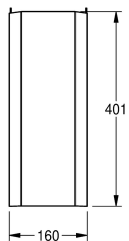

KWC ANIMA Sifonzuil

Modell-Linie: ANIMA | ANMX210
Wastafels | Toebehoren wastafels

KWC-No.

2000056723

Cover, dimensions 160 x 401 x 322 mm (W x H x D)

Sifonzuil (halve zuil) voor wandmontage, geschikt voor wastafel WT600C, roestvrij staal, oppervlak zijdemat, materiaaldikte 1 mm, zuil onderaan open, inclusief bevestigingsmateriaal en wandrails.

Afmetingen 160 x 401 x 325 mm (B x H x D)