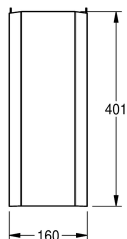

KWC ANIMA Osłona syfonu

Modell-Linie: ANIMA | ANMX210
Umywalki | Wyposażenie dodatkowe do umywalk

KWC-No.

2000056723

Osłona syfonu, wymiary 160 x 401 x 322 mm (szer. x wys. x głęb.)

Osłona syfonu jako półpostument. Montaż ścienny. Przystosowana do umywalk pojedynczych WT 400/500/600 C. Stal szlachetna, powierzchnia szlifowana matowa, grubość materiału 1 mm. Otwarta od spodu. W komplecie: zestaw montażowy i szyny

ścienne.

Wymiary 160 x 401 x 322 mm (szer. x wys. x głęb.)