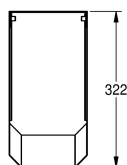

KWC ANIMA Osłona syfonu

Modell-Linie: ANIMA | ANMX210
Umywalki | Wyposażenie dodatkowe do umywalk

KWC-No.

2000056723

Osłona syfonu, wymiary 160 x 401 x 322 mm (szer. x wys. x głęb.)

Osłona syfonu jako półpostument. Montaż ścienny. Przystosowana do umywalk pojedynczych WT 400/500/600 C. Stal szlachetna, powierzchnia szlifowana matowa, grubość materiału 1 mm. Otwarta od spodu. W komplecie: zestaw montażowy i szyny

ścienne.

Wymiary 160 x 401 x 322 mm (szer. x wys. x głęb.)