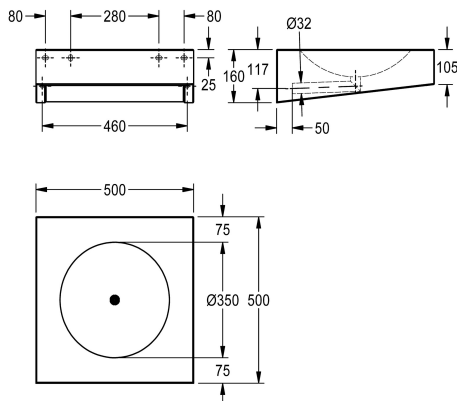

KWC ANIMA Umyvadlo

Modell-Linie: ANIMA | ANMX500
Umyvadla | Umyvadla

KWC-No.

2000056724

bez otvoru pro baterii

2000056774

s otvorem pro baterii 35 mm

2000100022

šířka 600 mm, bez otvoru pro baterii

2000100023

s otvorem pro baterii 35 mm

Celková šířka

500 mm

500 mm

1

600 mm

600 mm

1

Umyvadlo k montáži na stěnu, z chromiklové oceli, povrch hedvábně matný, tloušťka materiálu 1,2 mm, beze spár vevařená prohlubeň s průměrem 350 mm, s plochou pro baterii, beze spár přivařený síťkový odtok a odtoková trubka DN 32, montáž sifonu pod omítku - není přiložen, dole uzavřené umyvadlo s revizní

klapkou, integrované montážní konzoly s roztečí 280 mm podle EN 31, včetně vrtutů z ušlechtilé oceli a hmoždinek.

Rozměry 500 x 160 x 500 mm (š x v x h)
bez otvoru pro baterii

Technické údaje

Typ umyvadla

koupelnové umyvadlo

Umístění umyvadla

středový

Umyvadlo - výška

81 mm

Celková délka umyvadla

hedvábně matný

Umyvadlo - hloubka

350 mm

Tvar umyvadla

kruhový

Umyvadlo - šířka

350 mm

Barva

bezbarvý

Materiál

ušlechtilá ocel

Kód materiálu

1.4301

Tloušťka materiálu

1.2 mm

Celková hloubka

500 mm

Celková výška

160 mm

Celková šířka

500 mm

Přepad

Ne

Zadní lišta

Ne

Průměr sifonu

DN 32

Včetně sifonu

Ne

Otvor přepadu

Ne

Zadní stěna

Ne