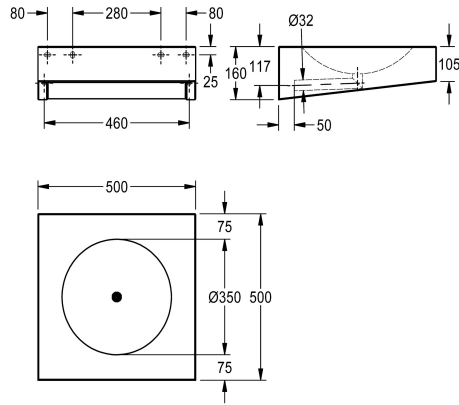

### KWC-No.

**2000056724**

Sans perçage pour robinetterie

**2000056774**

Avec 35 mm diamètre perçage pour robinetterie, centré

**2000100022**

Largeur 600 mm, sans perçage de robinetterie

**2000100023**

Largeur 600 mm, avec 35 mm diamètre perçage pour robinetterie, centré

### Largeur totale

500 mm

500 mm

1

600 mm

600 mm

1

Lavabo adapté pour les personnes à mobilité réduite, montage mural, inox, finition satinée, épaisseur du matériau 1,2 mm, vasque ronde soudée, sans soudures d'un diamètre de 350 mm, forme rectangulaire, plage de robinetterie 75 mm, sans trop-plein, bonde soudée sans soudures avec conduit d'évacuation 32 mm, évacuation centrée, supports de montage pré-soudés, pour un montage encastré du siphon (siphon non fourni), montage conforme

Largeur 500 mm, sans perçage de robinetterie  
Dimensions 500 x 105/160 x 500 mm (L x H x P)