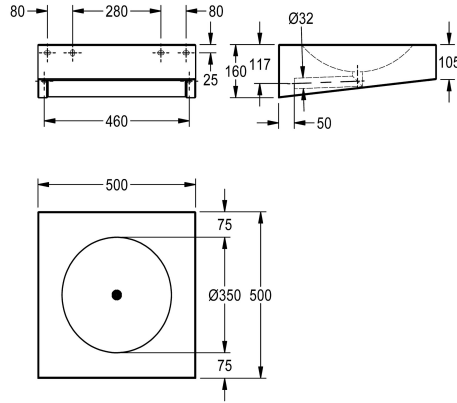

KWC ANIMA Wastafel

Modell-Linie: ANIMA | ANMX500
Wastafels | Wastafels

KWC-No.

2000056724
Zonder kraangat

2000056774
Met kraangat 35 mm (diameter)

2000100022
Breedte 600 mm, zonder kraangat

2000100023
Breedte 600 mm, met kraangat 35 mm (diameter)

Totale breedte

500 mm

500 mm 1

600 mm

600 mm 1

Barrièrevrije wastafel, wandmontage, van roestvrij staal, oppervlak zijdemat, materiaaldikte 1,2 mm, naadloos ingelaste ronde kom met diameter 350 mm, 75 mm kraanvlak zonder overloop, naadloos ingelaste afvoerplug met afvoerbuis van 32 mm, centrale afvoer, geschikt voor inbouwsifon (niet bijgeleverd), ingelaste

montagesteunen, montage voldoet aan EN 31, rolstoelvriendelijke inbouw mogelijk, inclusief roestvrijstalen bouten en moeren.

Breedte 500 mm, zonder kraangat
Afmetingen 500 x 105/160 x 500 mm (B x H x D)

Opstaande achterkant

Sifon diameter

inclusief sifon

Afvoerkanaal

Spatplaat

Inbouwwastafel

Centraal

81 mm