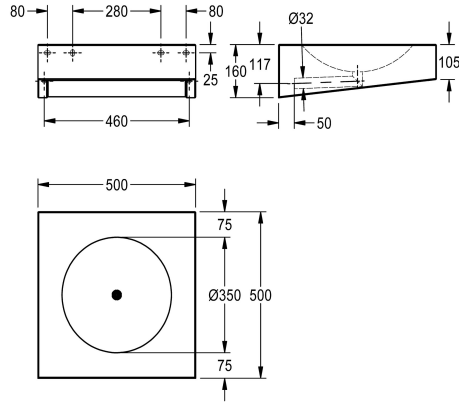

KWC ANIMA Wastafel

Modell-Linie: ANIMA | ANMX500
Wastafels | Wastafels

KWC-No.

2000056724
Zonder kraangat

2000056774
Met kraangat 35 mm (diameter)

2000100022
Breedte 600 mm, zonder kraangat

2000100023
Breedte 600 mm, met kraangat 35 mm (diameter)

Totale breedte

500 mm

500 mm 1

600 mm

600 mm 1

Barrièrevrije wastafel, wandmontage, van roestvrij staal, oppervlak zijdemat, materiaaldikte 1,2 mm, naadloos ingelaste ronde kom met diameter 350 mm, 75 mm kraanvlak zonder overloop, naadloos ingelaste afvoerplug met afvoerbuis van 32 mm, centrale afvoer, geschikt voor inbouwsifon (niet bijgeleverd), ingelaste

montagesteunen, montage voldoet aan EN 31, rolstoelvriendelijke inbouw mogelijk, inclusief roestvrijstalen bouten en moeren.

Breedte 500 mm, zonder kraangat
Afmetingen 500 x 105/160 x 500 mm (B x H x D)

Opstaande achterkant

Sifon diameter

inclusief sifon

Afvoerkanaal

Spatplaat

Inbouwwastafel

Centraal

81 mm