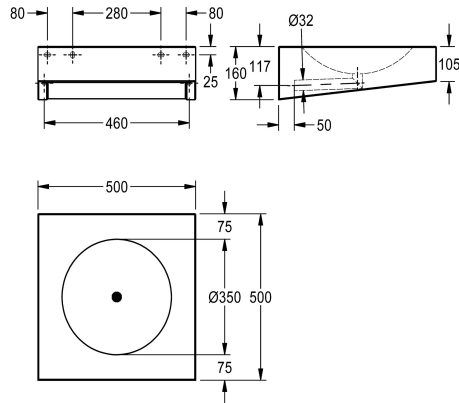

KWC ANIMA Tvättställ

Modell-Linie: ANIMA | ANMX500
Tvättställ | Tvättställ

KWC-No.

2000056724

Without tap hole

2000056774

With 35 mm diameter tap hole, centered

2000100022

Width 600 mm, without taphole

2000100023

Width 600 mm, with 35 mm diameter tap hole, centered

Total bredd

500 mm

500 mm

1

600 mm

600 mm

1

Tvättställ för handikappade för väggmontering, rostfritt stål, borstad yta, godstjocklek 1,2 mm, skarvfritt svetsad rund skål med diameter 350 mm, rektangulär form, 75 mm krankant, utan bräddavlopp, skarvfritt svetsat avlopp med 32 mm avloppsror, centrerat avlopp, försvetsade monteringsfästen, för infälld

Total höjd

160 mm

Total bredd

500 mm

Bräddavlopp

Nej

Bakre stående

Nej