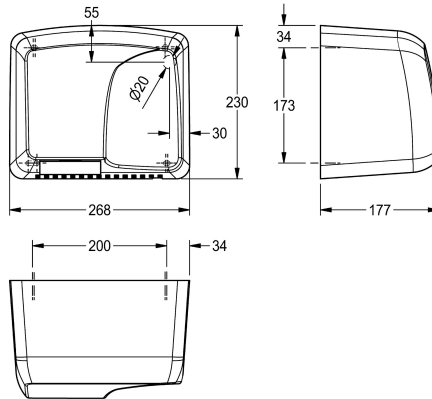

### KWC-Nr.

**2000056770**

Abmessungen 268 x 230 x 177 mm (B x H x T)

Elektronischer Warmluft Händetrockner, für Wandmontage, mit Kunststoffgehäuse, Materialstärke 3 mm, mit berührungslosem Infrarot-Sensor, Sensorreichweite einstellbar von 15 - 19 cm, Dauerlaufschutz mit Selbstabschaltung nach 60 Sekunden, inklusive Befestigungsmaterial, Kabel und Stecker bauseits.

Anschlussspannung 220-240 V, 50-60 Hz  
Gesamtleistung 1800 W

Heizung 1720 W  
Motor 80 W  
Geräuschpegel 64 dB(A)  
Luftgeschwindigkeit 14.5 m/s  
Luftmenge 255 m³/h

Abmessungen 268 x 230 x 177 mm (B x H x T)

### Technische Daten

Luftgeschwindigkeit	nicht einstellbar
Luftmenge	255 Kubikmeter/Stunde
Eingangsspannung Hz	50 Hertz (1/Sekunde)
Eingangsspannung V	230 Volt
Heizleistung	1,720 Watt
Material	Kunststoff
Materialstärke	3 mm
Motorleistung	80 Watt
Gesamttiefe	177 mm
Gesamthöhe	230 mm
Gesamtbreite	268 mm
Schutzart IP	IPX1
Geräuschpegel	64 Dezibel (A-Bewertung)
Oberflächenbehandlung	hochglanzpoliert
Gesamtleistung	1,800 Watt
Art der Befestigung	geschraubt
Art der Montage	Wandmontage
Art der Bedienung	Sensorbetätigung
Grundfarbe	weiss
teamNumber	572003
sanitasTroeschNumber	4651 618