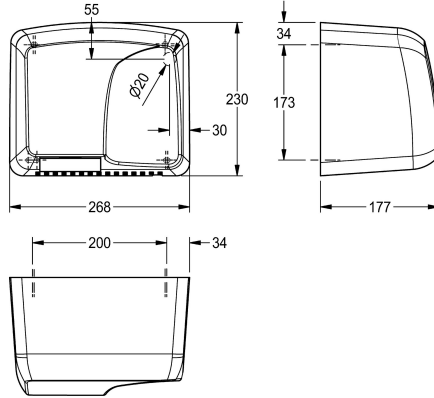

KWC ARTW410

ARTW410 Kosketusvapaa elektroninen käsienvaaja

Modell-Linie: DRIERS | ARTW410

Käsien- ja hiustenkuivaajat | Käsienvaajat

KWC-No.

2000056770

Kosketusvapaa elektroninen käsienvaaja

Seinälle kiinnitettävä kosketusvapaa elektroninen käsienvaaja, materiaalin vahvuus 3 mm, infrapunatunnistin kosketusvapaa toimintaa varten, tunnistimen toimintaetäisyys säädettävissä 10-30 cm, automaattinen sammutus 60 s jälkeen, kaapeli ja pistoke eivät kuulu toimitukseen.

NOT-ADJUSTABLE
255 Kuutiometriä/tunti
50 Hertsit (1/sekunti)
230 Voltti
1.720 Watti
Synteettinen
3 mm
80 Watti
177 mm
230 mm
268 mm
IPX1
64 Desibeli (A-suodatin)
Korkea kiiltainen
1,800 Watti
Ruuvi
Seinäasennus
Kosketusvapaa
Valkea
0