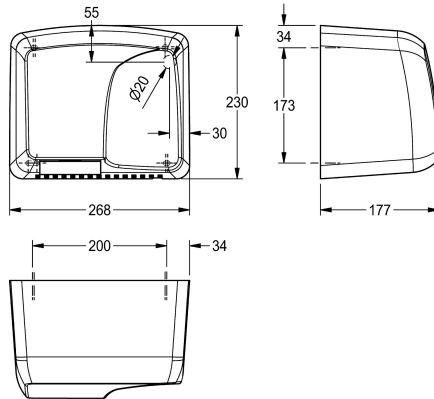

KWC

Sèche-mains électronique

Modell-Linie: **DRIERS | ARTW410**

Sèche-mains et sèche-cheveux | Sèches-mains

KWC-No.

2000056770

Dimensions 268 x 230 x 177 mm (L x H x P)

Sèche mains électronique mural à air chaud, sans contact manuel, épaisseur du matériau de 3 mm, déclenchement à infrarouge, distance de déclenchement réglable de 15 à 19 cm, arrêt automatique après 60 secondes. Câble et prise non inclus.

Dimensions 268 x 230 x 177 mm (L x H x P)

Caractéristiques électriques 220-240 V, 50-60 Hz

Puissance totale de 1800 W

Puissance résistance chauffante de 1720 W

Puissance moteur de 80 W avec 2800 rpm

Débit d'air 255 m³/h

NOT-ADJUSTABLE
255 Mètre cube/heure
50 hertz (1/seconde)
230 Volt
1.720 Watt
Synthétique
3 mm
80 Watt
177 mm
230 mm
268 mm
IPX1
64 Décibel (évaluation A)
Poli
1,800 Watt
Fixation
Montage mural
Fonctionnement du détecteur
Blanc