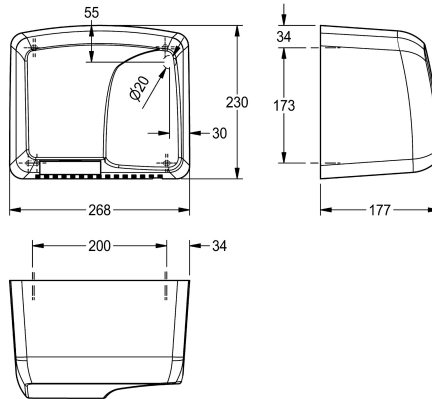

KWC Elektronische handdroger

Modell-Linie: **DRIERS | ARTW410**
Hand- en haardrogers | Handdrogers

KWC-No.

2000056770

Dimensions 268 x 230 x 177 mm (W x H x D)

Contactloze elektronische hetelucht-handdroger voor wandmontage, materiaaldikte 3 mm, infraroodsensor voor contactloze bediening, sensorbereik instelbaar van 10 tot 30 cm, automatische uitschakeling na 60 s, kabel en stekker niet bijgeleverd.

Netspanning 230 V, 50 Hz

Totaal vermogen 1800 W
 Verwarming 1720 W
 Motor 80 W, 2850 t/min
 Luchtvolume 255 m³/h
 Luchtsnelheid 14,5 m/s
 Afmetingen 268 x 230 x 177 mm (B x H x D)

Technical Data

Luchtsnelheid
Luchtdebiet
Ingangsspanning Hz
Ingangsspanning V
Verwarmingsvermogen
Materiaal
Materiaaldikte
Motor vermogen
Totale diepte
Totale hoogte
Totale breedte
IP bescherming
Geluidsdruk
Oppervlakafwerking
Vermogen
Type bevestiging
Type montage
Type bediening
Basiskleur

NOT-ADJUSTABLE
255 Kubieke meter/luur
50 Hertz (1/seconden)
230 Volt
1.720 Watt
Kunststof
3 mm
80 Watt
177 mm
230 mm
268 mm
IPX1
64 Decibel (A-waardering)
Hoogglans
1.800 Watt
Geschroefd
Wandmontage
Werking sensor
Wit