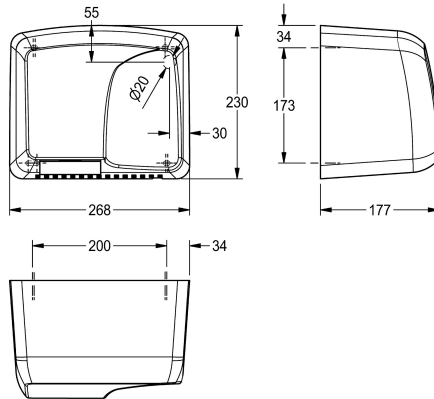

## KWC Electronic hand dryer

Modell-Linie: DRIERS | ARTW410  
Torkar | Handtorkar

### KWC-No.

**2000056770**

Dimensions 268 x 230 x 177 mm (W x H x D)

Beröringsfri elektronisk varmluftshandtork för väggmontering, godstjocklek 3 mm, infraröd sensoraktivitet för beröringsfri drift, sensorintervall justerbart från 15 till 19 cm, automatisk avstängning av strömförsörjning efter 60 s, kabel och kontakt ingår ej.

NOT-ADJUSTABLE
255 Kubikmeter/timme
50 Hertz (1/sekund)
230 Volt
1.720 Watt
Syntetisk
3 mm
80 Watt
177 mm
230 mm
268 mm
IPX1
64 Decibel (A-värdering)
Högglastspolerad
1,800 Watt
Skruv
Väggmontering
Sensor styrning
Vit