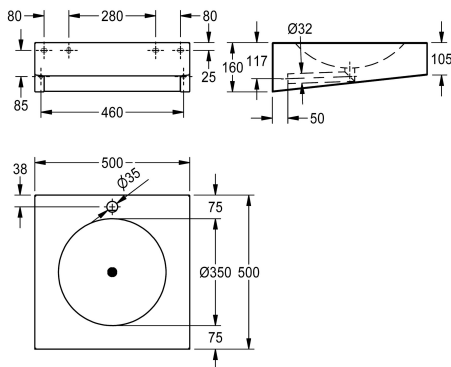

KWC ANIMA Umyvadlo

Modell-Linie: ANIMA | ANMX501
Umyvadla | Umyvadla

KWC-No.

2000056724

bez otvoru pro baterii

2000056774

s otvorem pro baterii 35 mm

2000100022

šířka 600 mm, bez otvoru pro baterii

2000100023

s otvorem pro baterii 35 mm

Celková šířka

500 mm

500 mm

1

600 mm

600 mm

1

Umyvadlo pro invalidy k montáži na stěnu, nerezová ocel, povrch jemný matový, tloušťka materiálu 1.2 mm, vnitřní díl kulatý bezešvý o průměru 350 mm, obdélníkový tvar, místo na stojánkovou baterii 75 mm, bez přepadu, beze spár přivařený ventil s odpadní trubicí o průměru 32 mm, středový odtok, přivařené konzole k montáži pod

omítku - bez krytu sifonu, podle normy EN 31, připevnění zajišťující přístup pro invalidy možné, včetně vrtutí a hmoždinek z nerezové oceli.

šířka 500 mm, se středovým předvrtaným otvorem pro baterii

Technické údaje

Typ umyvadla

Umístění umyvadla

Umyvadlo - výška

Celková délka umyvadla

Umyvadlo - hloubka

Tvar umyvadla

Umyvadlo - šířka

Barva

Materiál

Kód materiálu

Tloušťka materiálu

Celková hloubka

Celková výška

Celková šířka

Přepad

Zadní lišta

Průměr sifonu

Včetně sifonu

Otvor přepadu

Zadní stěna

koupelňové umyvadlo

středový

81 mm

vysoký lesk

350 mm

kruhový

350 mm

bezbarvý

ušlechtilá ocel

1.4301

1.2 mm

500 mm

160 mm

500 mm

Ne

Ne

DN 32

Ne

Ne

Ne