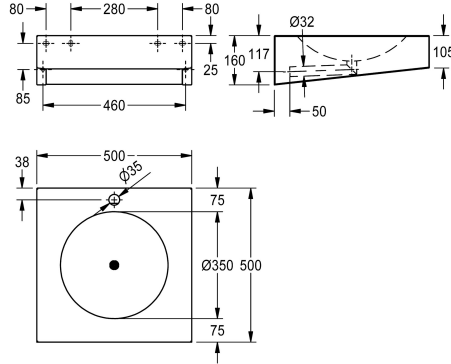

KWC ANIMA Pesuallas liikuntarajoitteisille

Modell-Linie: ANIMA | ANMX501
Pesualtaat | Pesualtaat

KWC-No.

2000056724

Ruostumatonta terästä, satiinipinta

2000056774

Hanareijällä, halkaisija 35 mm

2000100022

Leveys 600, ilman hanareikää

2000100023

Leveys 600 mm, hanareijällä, halkaisija 35mm

Kokonaisleveys

500 mm

500 mm

1

600 mm

600 mm

1

Seinälle kiinnitettävä liikuntarajoitteisille soveltuva allas, ruostumatonta terästä, satiinipinta, materiaalin vahvuus 1,2 mm. Saumattomasti hitsatun pyöreän altaan halkaisija 350 mm, 75 mm hanatila, ei ylijuuksua, 32 mm pohjaventtiili. Kaato keskelle, esihitsatut asennuskannakkeet. Vesilukko asennetaan piiloasennuksena seinän sisään. Vesilukko ei kuulu toimitukseen,

asennus standardin EN 31:n mukaisesti, sis. ruostumattomastateräksestä valmistetut kiinnitystarvikkeet sekä altaan pohjalevy.

Leveys 500 mm, reikä sekoittajalle, halkaisija 35 mm.

Tekniset tiedot

Altaan tyyppi

Allas

Altaan paikka

Keskus

Altaan korkeus

81 mm

Altaan pinta

Korkea kiiltoinen

Altaan syvyys

350 mm

Altaan muoto

Ympyrä

Altaan pituus

350 mm

Väri

Väritön

Materiaali

Ruostumaton teräs

Rst teräslaji

1.4301

Materiaalin vahvuus

1,2 mm

Kokonaissyvyys

500 mm

Kokonaiskorkeus

160 mm

Kokonaisleveys

500 mm

Ylijuuksu

Ei

Takanosto

Ei

Vesilukon halkaisija

DN 32

sisältää vesilukon

Ei

Ylivuotoaukko

Ei

Tausta levy

Ei