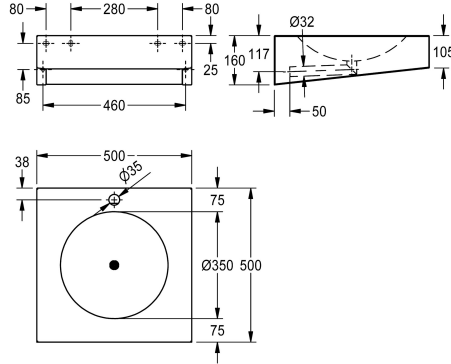

KWC ANIMA Wastafel

Modell-Linie: ANIMA | ANMX501
Wastafels | Wastafels

KWC-No.

2000056724
Zonder kraangat

2000056774
Met kraangat 35 mm (diameter)

2000100022
Breedte 600 mm, zonder kraangat

2000100023
Breedte 600 mm, met kraangat 35 mm (diameter)

Totale breedte

500 mm

500 mm 1

600 mm

600 mm 1

wastafel, barrièrevrij, wandmontage, roestvrij staal, oppervlak zijdemat, materiaaldikte 1,2 mm, naadloos gelaste ronde kom (350 mm diameter), rechthoekig, 75 mm kraanvlak zonder overloop, naadloos gelaste afvoerplug met afvoerbuis van 32 mm, afvoer in het midden, geschikt voor inbouwsifon (niet bijgeleverd), ingelaste

montagesteunen, montage voldoet aan EN 31, rolstoelvriendelijke inbouw mogelijk, inclusief roestrijstalen bouten en moeren.

Breedte 500 mm, met kraangat, in het midden

Technical Data

Type waskom

Kuippositie

Afvoerkanaal

Spatplaat

Inbouwwastafel

Centraal

81 mm

Hoogglans

350 mm

Cirkel