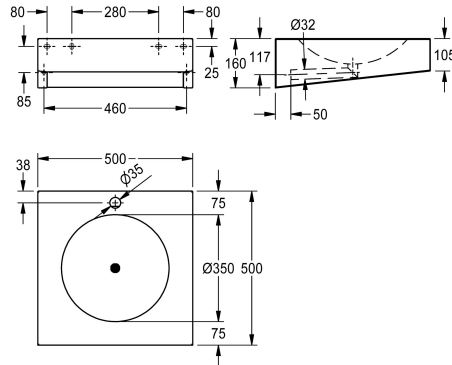

KWC ANIMA Wastafel

Modell-Linie: ANIMA | ANMX501
Wastafels | Wastafels

KWC-No.

2000056724

Zonder kraangat

2000056774

Met kraangat 35 mm (diameter)

2000100022

Breedte 600 mm, zonder kraangat

2000100023

Breedte 600 mm, met kraangat 35 mm (diameter)

Totale breedte

500 mm

500 mm

1

600 mm

600 mm

1

wastafel, barrièrevrij, wandmontage, roestvrij staal, oppervlak zijdemat, materiaaldikte 1,2 mm, naadloos gelaste ronde kom (350 mm diameter), rechthoekig, 75 mm kraanvlak zonder overloop, naadloos gelaste afvoerplug met afvoerbuis van 32 mm, afvoer in het midden, geschikt voor inbouwsifon (niet bijgeleverd), ingelaste

montagesteunen, montage voldoet aan EN 31, rolstoelvriendelijke inbouw mogelijk, inclusief roestrijstalen bouten en moeren.

Breedte 500 mm, met kraangat, in het midden

Technical Data

Type waskom

Kuippositie